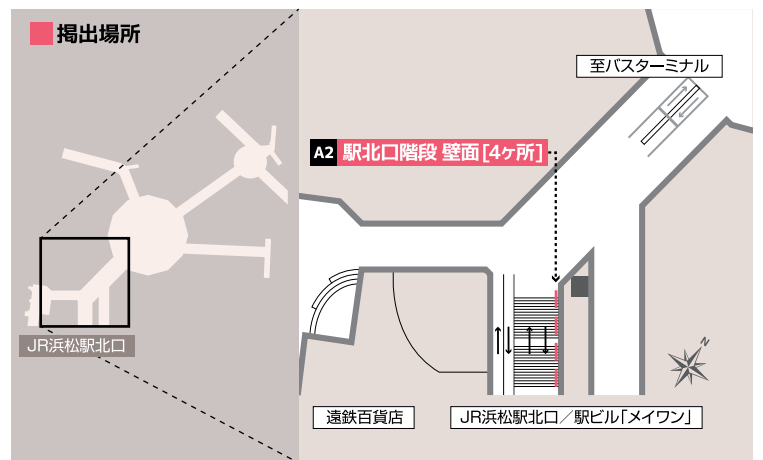

## A2 駅北口 階段 壁面

### JR浜松駅とバスターミナル地下通路をつなぐ階段壁面広告

新幹線・在来線・私鉄とバス乗り換え利用者への視認性に自信あり。  
また駅ビル「メイワン」やショッピングモール「エキマチ」利用者にも訴求が可能です。

#### ■ 広告サイズ

- W1,456×H980(mm)
- 4面セット販売

サイズ(mm)  
W1,456×H980

※地下概要図について詳しくは2ページをご覧ください。